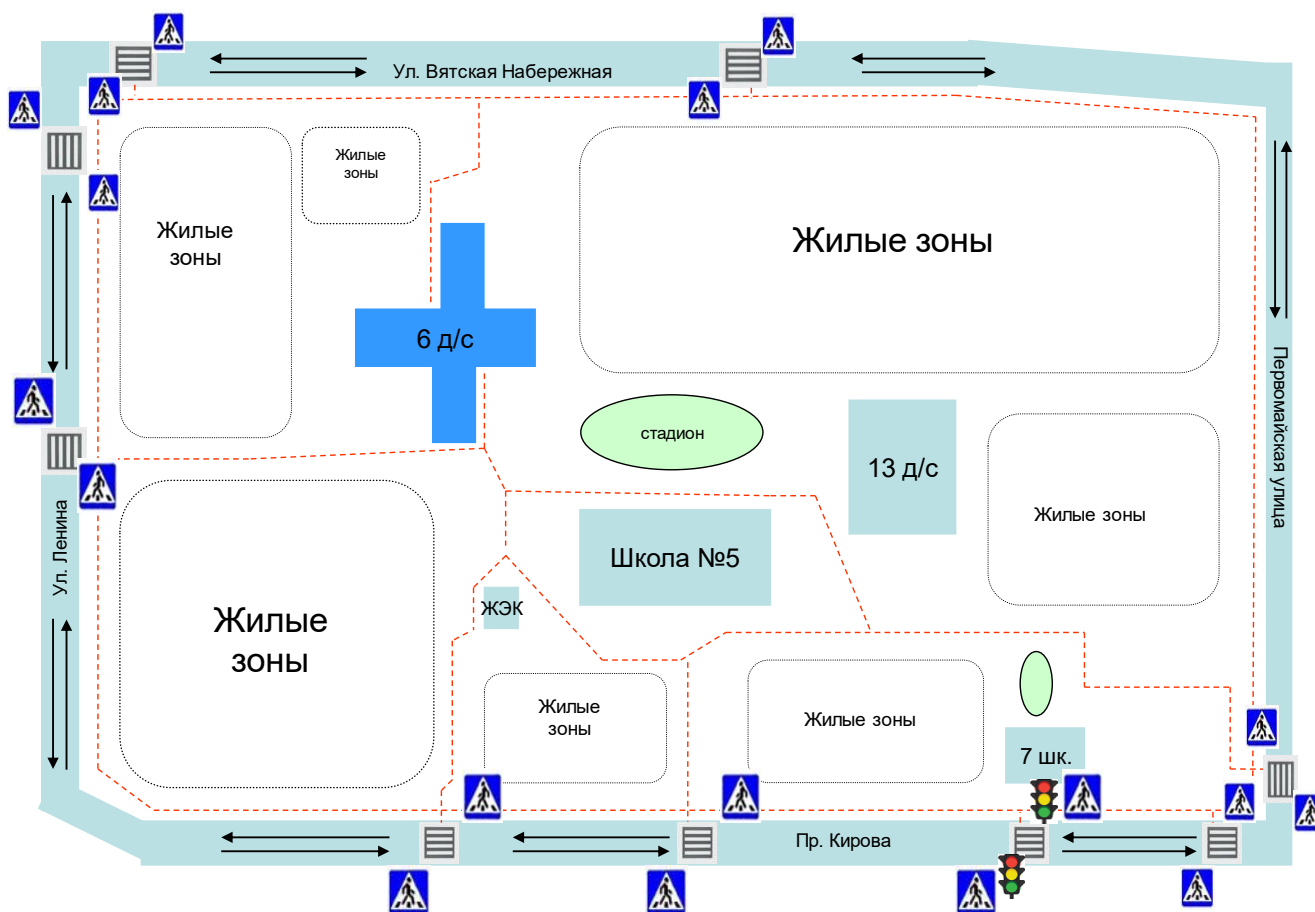

## СХЕМА безопасного маршрута в районе МБДОУ детского сада № 6

**Телефоны** по схеме безопасного маршрута движения к ОО:

8 (83361) **4-07-73 Копосов Денис Валерьевич**, заместитель главы администрации МО «Город Кирово-Чепецк» по городскому хозяйству